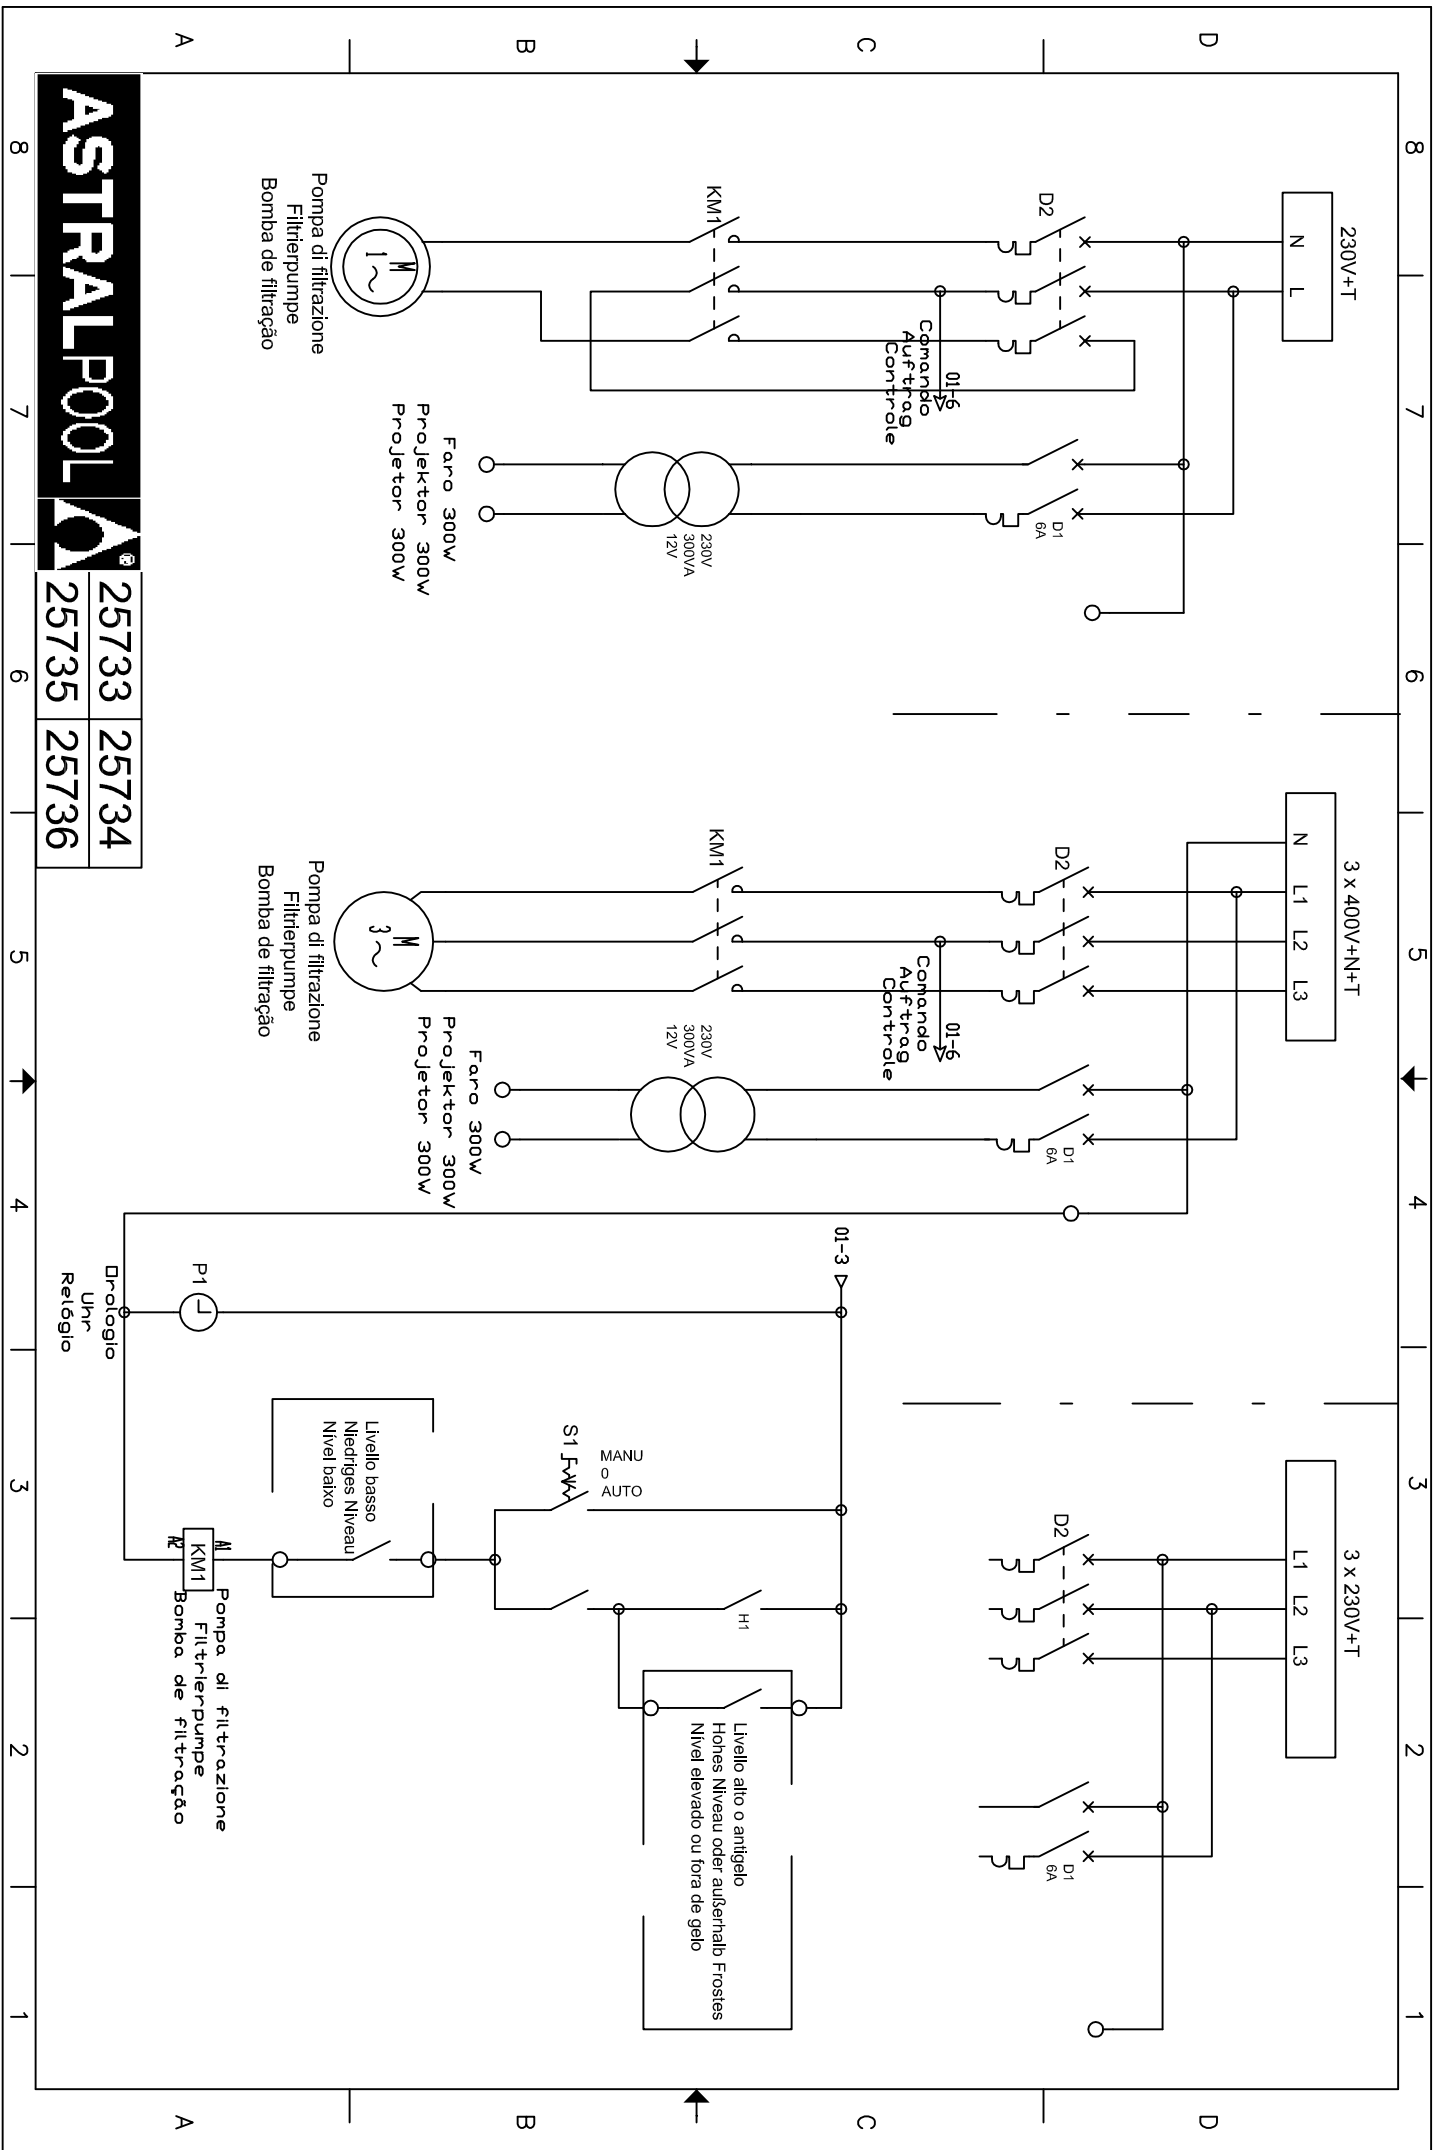

H1  
Debordement ou hors gel  
Overflow or antifrost  
desbordamiento o anti hielo

S1 F-W  
MANU  
o  
AUTO

**ASTRALPOOL**

25733	25734
25735	25736

8 7 6 5 4 3 2 1

8 7 6 5 4 3 2 1

A

B

C

D

A

B

C

D

**ASTRALPOOL**

25733	25734
25735	25736