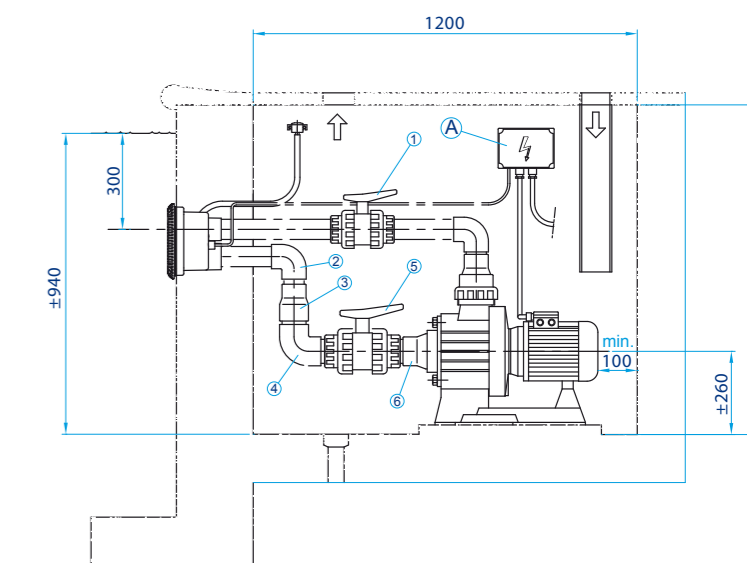

ACCESSORIES RECOMMENDED FOR THE ASSEMBLY

ACCESORIOS RECOMENDADOS PARA EL MONTAJE

Position Posición	Quantity Cantidad	Denomination Denominación	Code Código
1	1	PVC ball valve Ø63 mm Válvula de bola en PVC Ø63 mm	02458
2	2	PVC elbow 90° Ø63 mm Codo PVC 90° Ø63 mm	01717
3	2	Conical reduction Ø90-75x63 Reducción cónica Ø90-75x63	01993
4	1	PVC elbow 90° Ø75 mm Codo PVC 90° Ø75 mm	01718
5	1	PVC ball valve Ø75 mm Válvula de bola en PVC Ø75 mm	02459
6	1	Conical reduction Ø110-90x75 Reducción cónica Ø110-90x75	01997
-	-	PVC Pipe Ø63 mm PN-6 Tubo PVC Ø63 mm PN-6	02692
-	-	PVC Pipe Ø75 mm PN-6 Tubo PVC Ø75 mm PN-6	02693